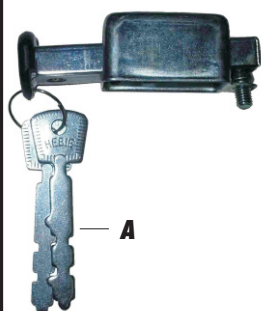

**Fahrrad-Stütze/béquille latérale**

**Hebie**  
**Befestigung auf Rahmen/pour fixation sur cadre**

**Art.-Nr.**

**VP, CH-Fr.**

**51.18.55**

**alu, schwarz/noir, 26"-28", Lochabstand/dist. entre trous 40 mm**

**43.20**

**Rahmenschloss/Cadena sur cadre, HEBIÉ**

**A = Schlüssel/Clef, HEBIÉ**

**Art.-Nr.**

**VP, CH-Fr.**

**Art.-Nr.**

**VP, CH-Fr.**

**52.50.312**